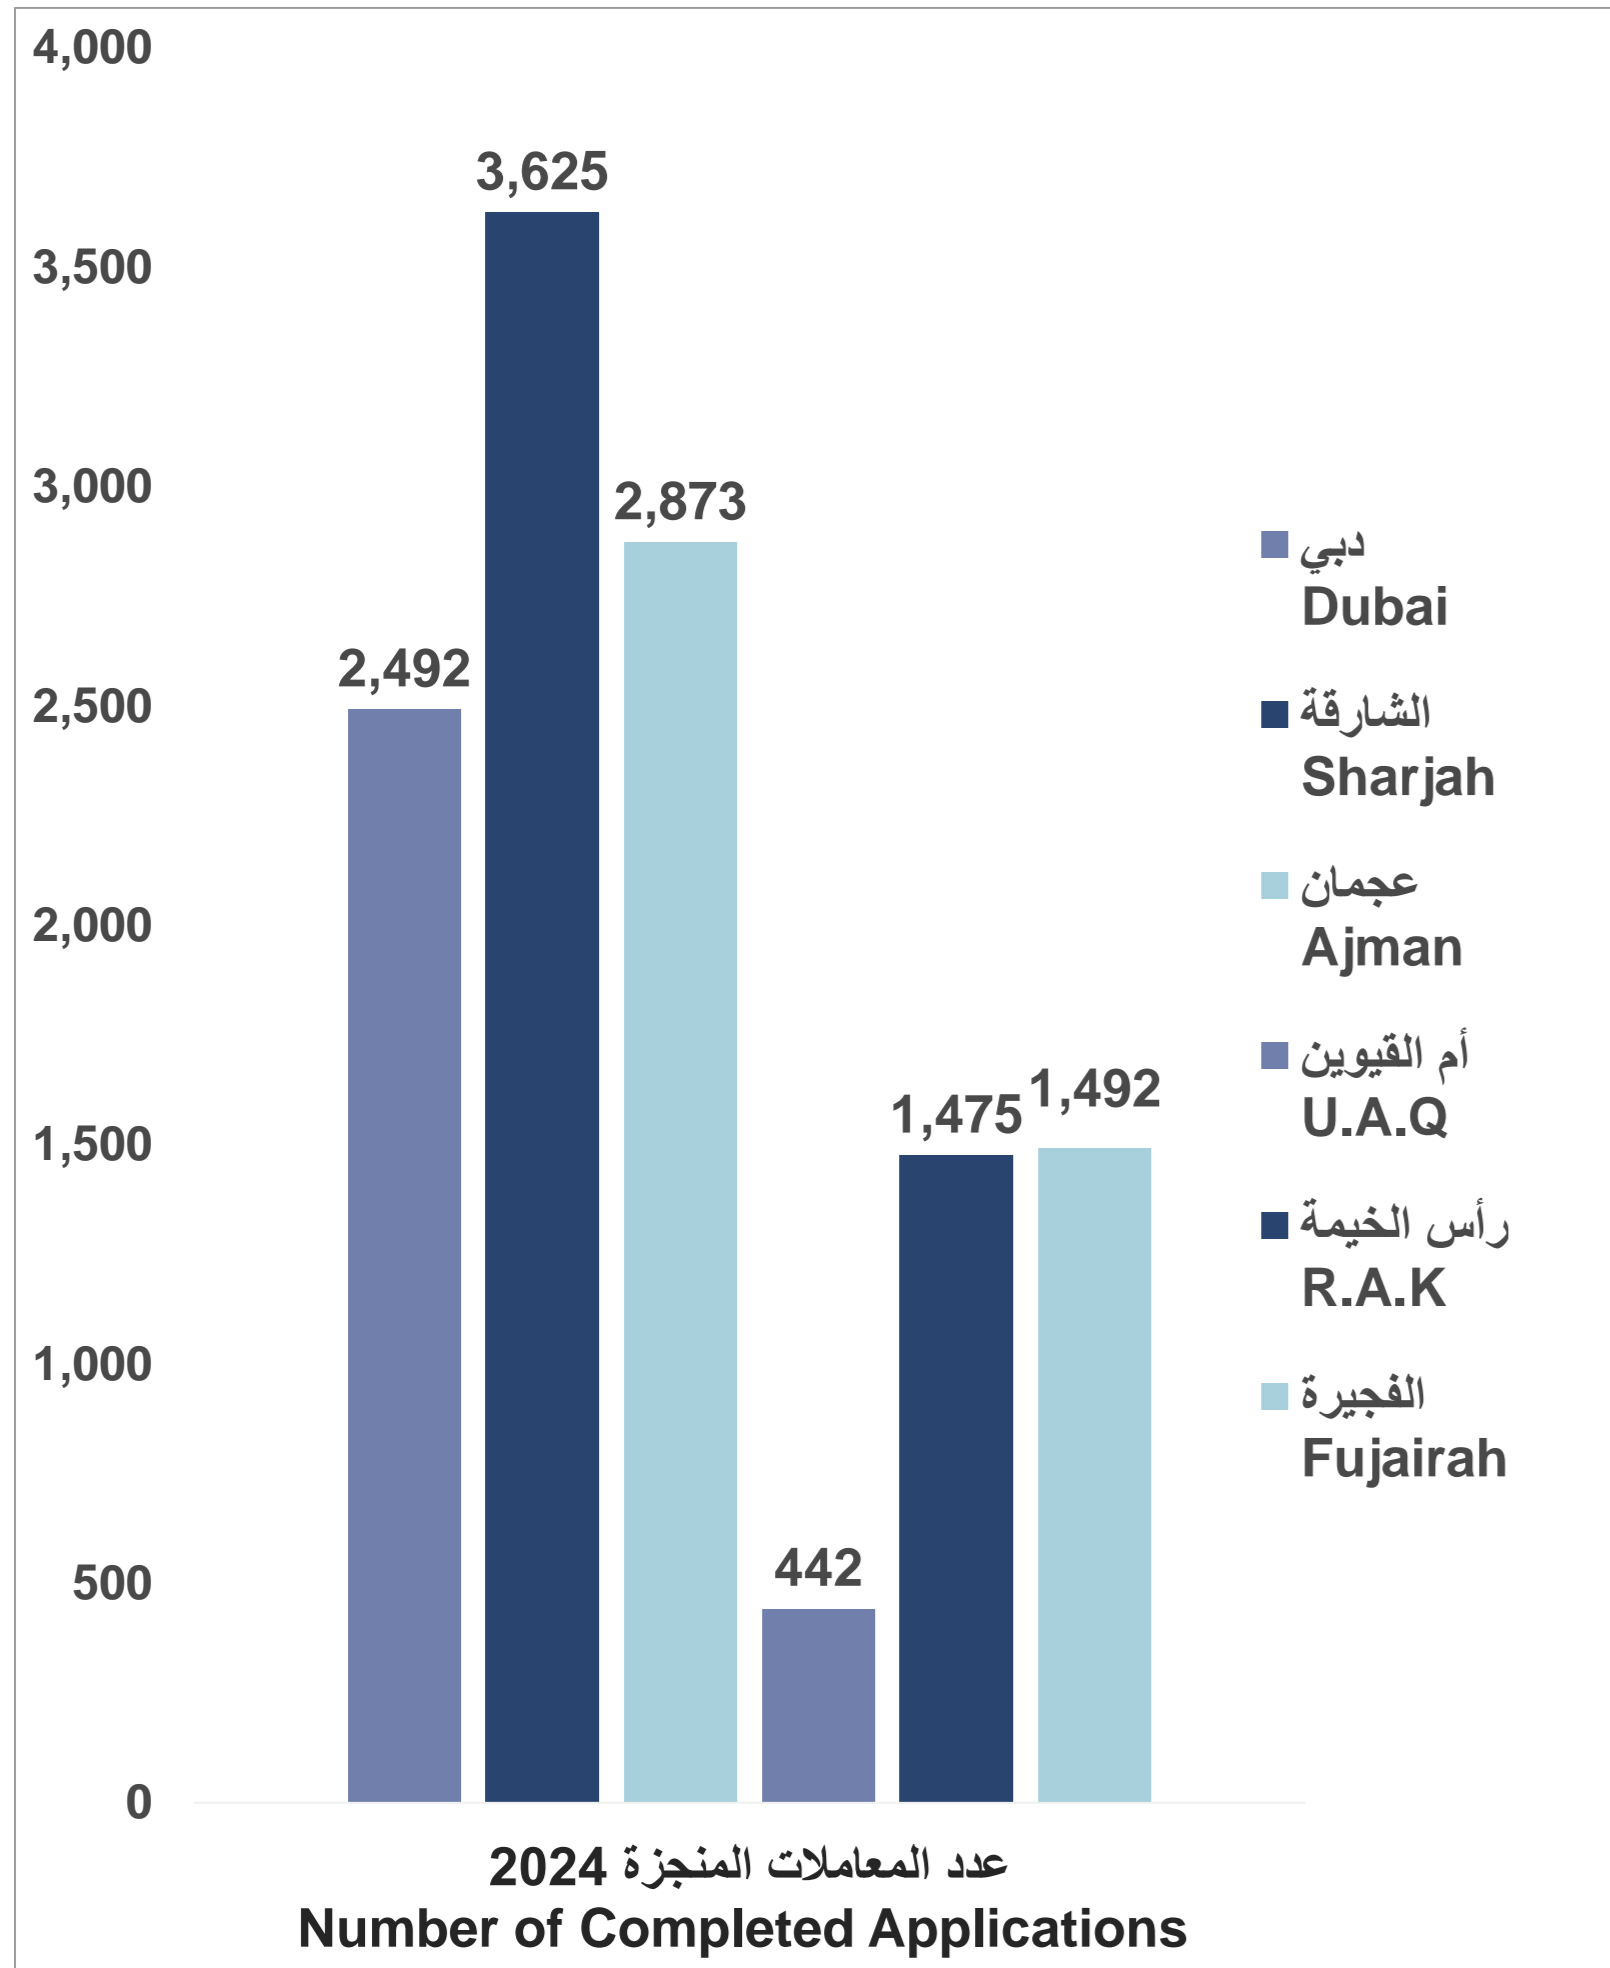

نسبة المعاملات المنجزة في الوقت المحدد لخدمة المشورة والفحص ما قبل الزواج حسب الإمارة 2024

Percentage of Completed Applications on time for Pre-Marital Counseling and Examination Service by Emirate 2024